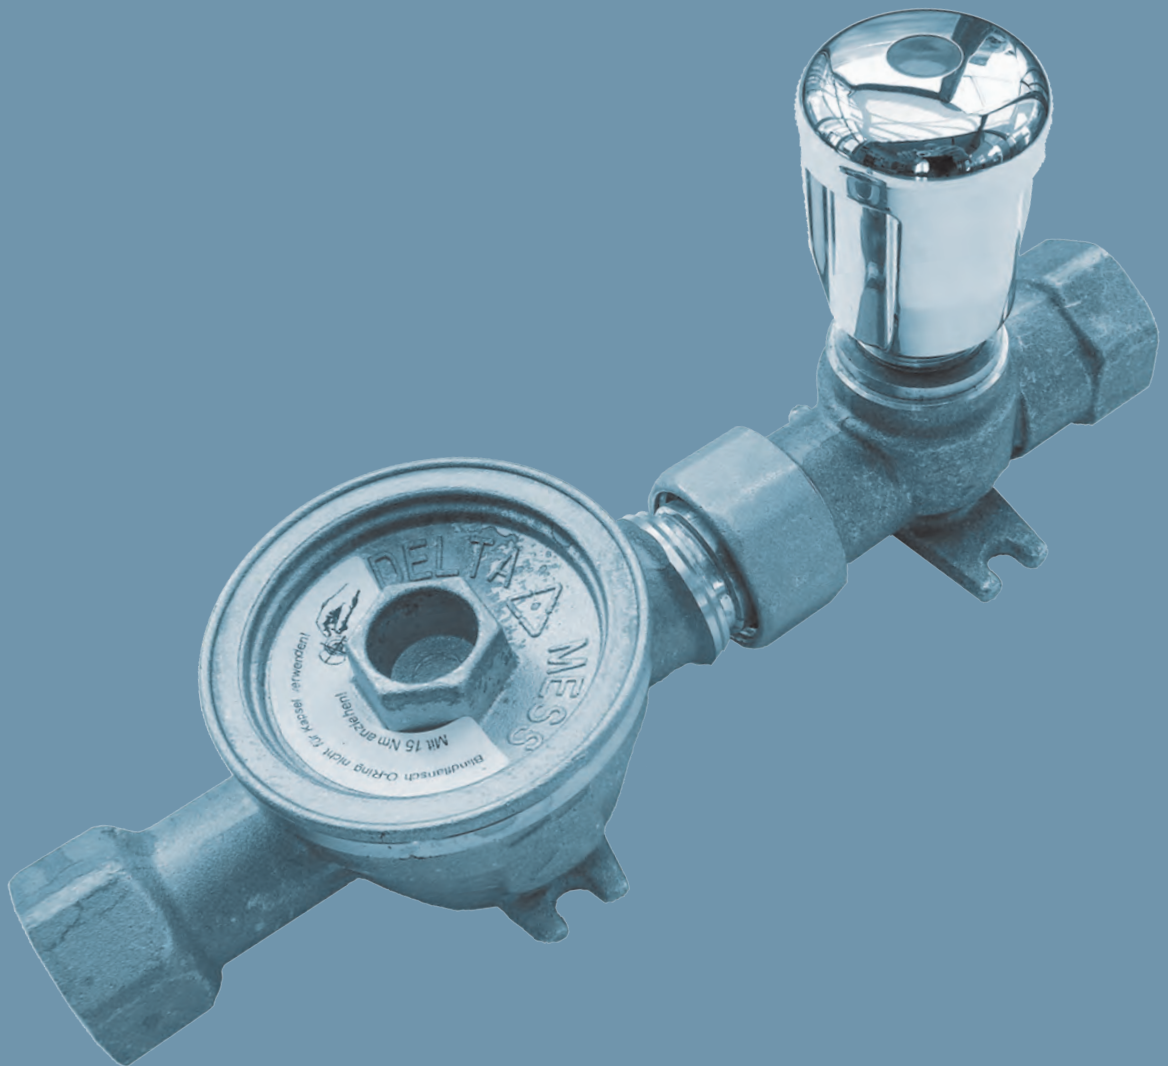

DELTAMESS

WASSERZÄHLER WÄRMEZÄHLER

PRODUKTÜBERSICHT

→ REVOLUTIONÄRES PREIS-/LEISTUNGSVERHÄLTNIS

WASSERZÄHLER_VOLLSORTIMENTER

GROSS-/HAUSWASSERZÄHLER

Gewährleistungs-
partner des ZVSHK

AUSTAUSCH - EINFACH MAL JEDEN BEDARF DECKEN - OHNE ADAPTER

ALLMESS

ISTA

TECHEM

MONTAGEBLÖCKE, TRAVERSEN UND STRÄNGE

Sicherheit:

- alle Wasserzählergehäuse-Strecken mit DVGW-Zertifizierung
- alle Strecken konsequent frei von Lötstellen
- (*) Rotguss-Strecken komplett aus nur einem Gussteil