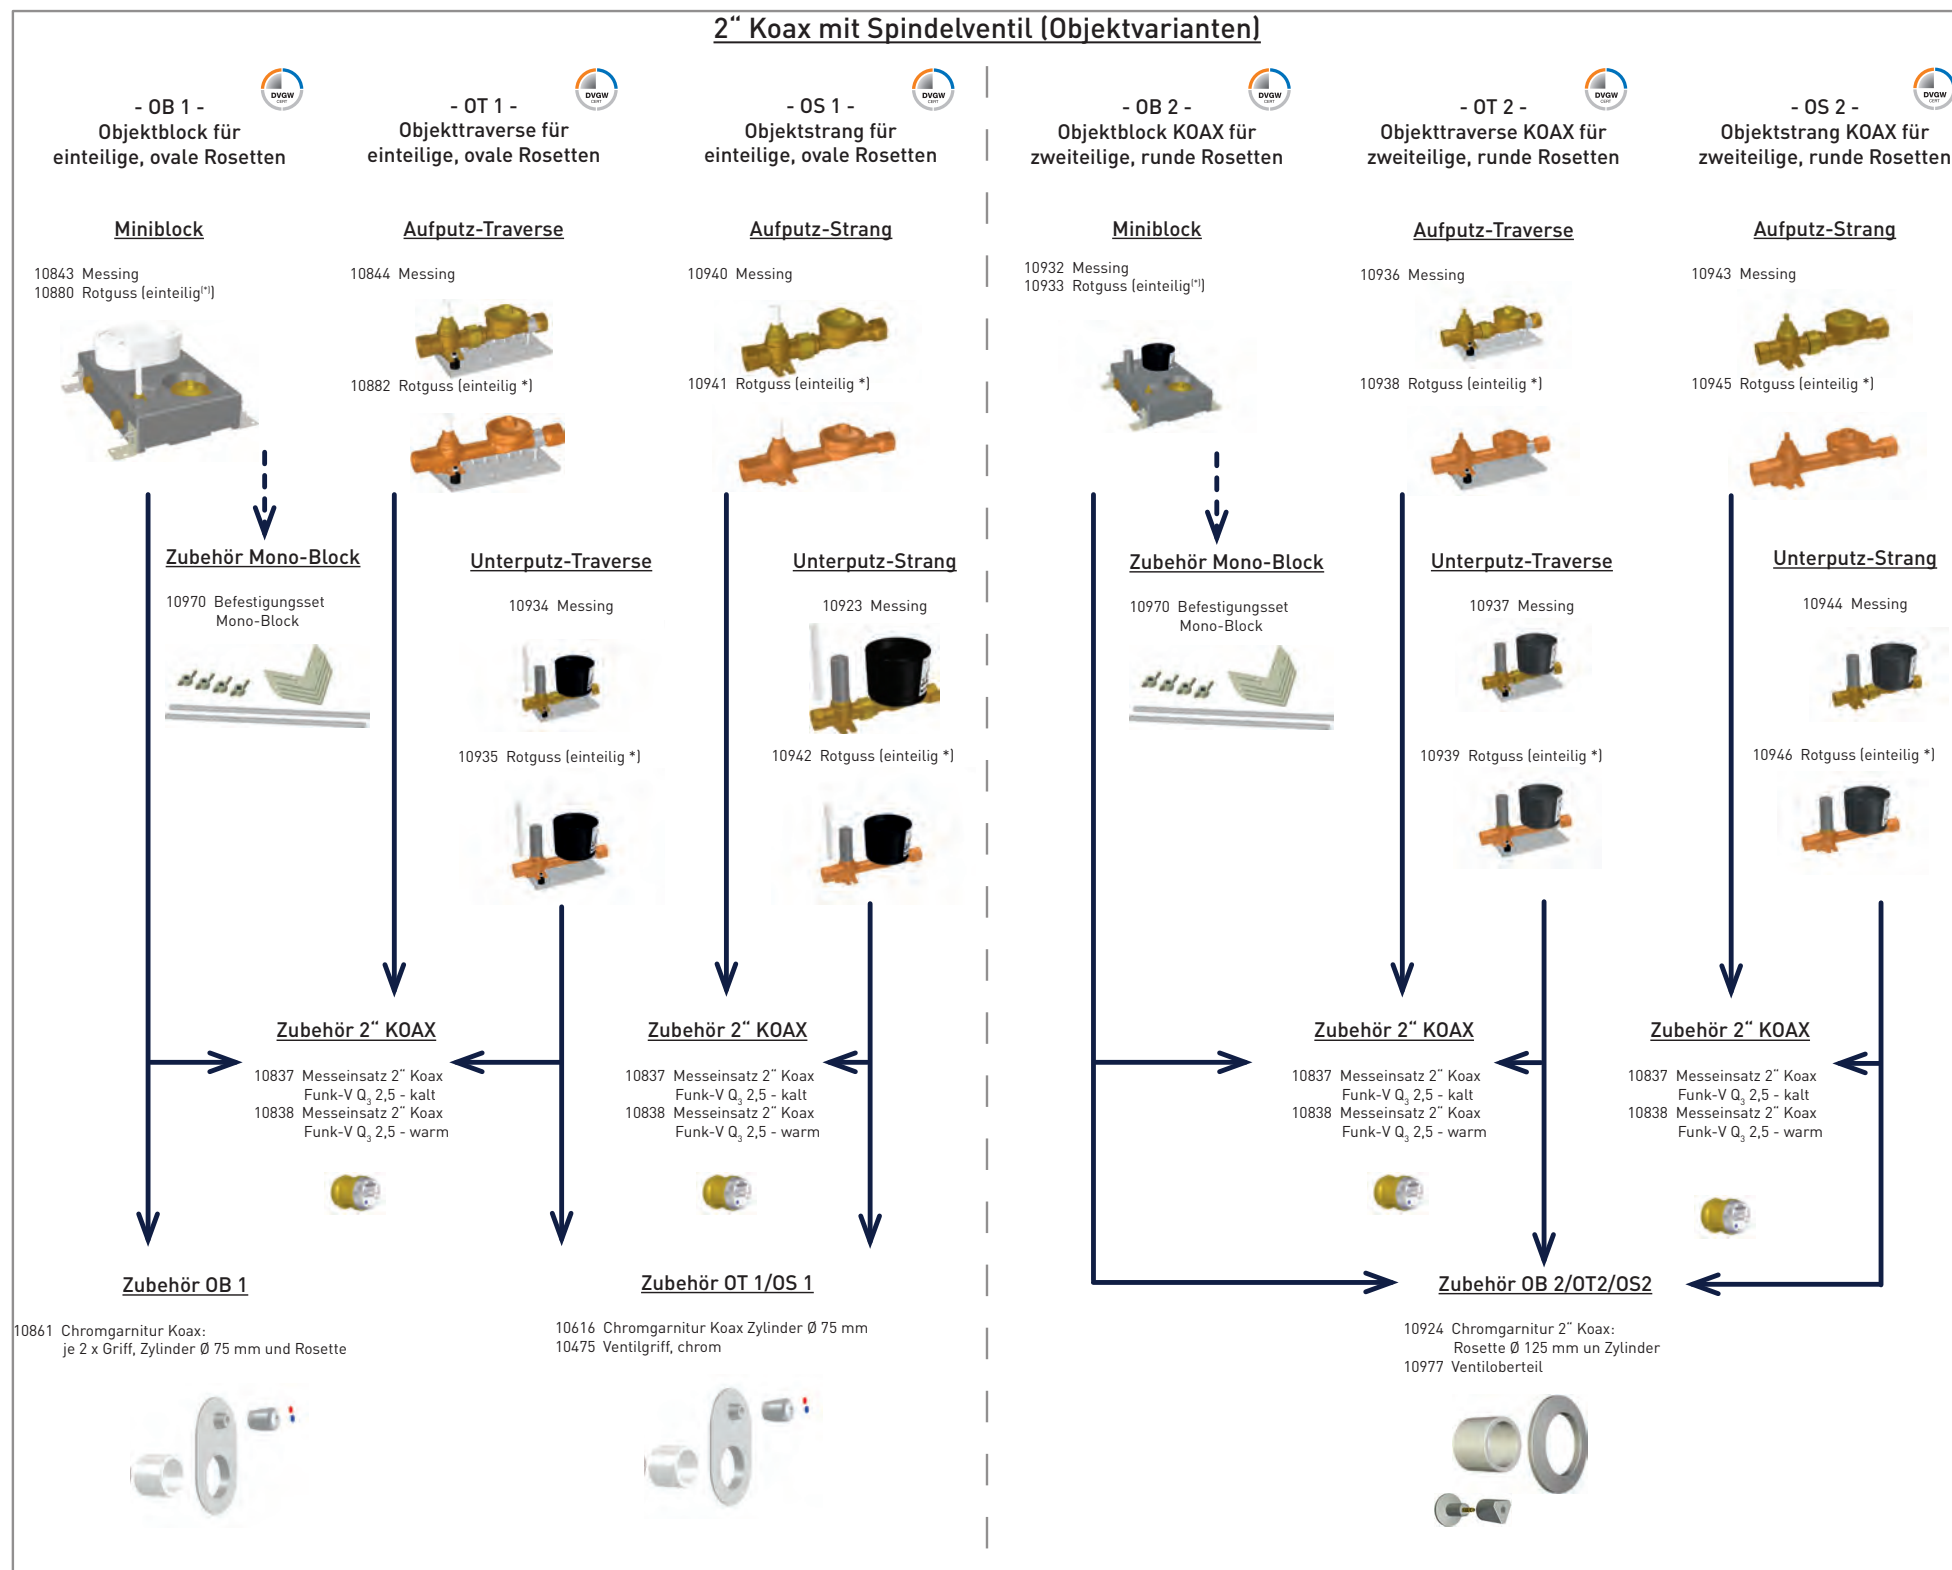

DELTAMESS

WASSERZÄHLER WÄRMEZÄHLER

PRODUKTÜBERSICHT

→ REVOLUTIONÄRES PREIS-/LEISTUNGSVERHÄLTNIS

WASSERZÄHLER_VOLLSORTIMENTER

GROSS-/HAUSWASSERZÄHLER

Gewährleistungs-
partner des ZVSHK

AUSTAUSCH - EINFACH MAL JEDEN BEDARF DECKEN - OHNE ADAPTER

ALLMESS

ISTA

TECHEM

MONTAGEBLÖCKE, TRAVERSEN UND STRÄNGE

Sicherheit:

- alle Wasserzählergehäuse-Strecken mit DVGW-Zertifizierung
- alle Strecken konsequent frei von Lötstellen
- (*) Rotguss-Strecken komplett aus nur einem Gussteil