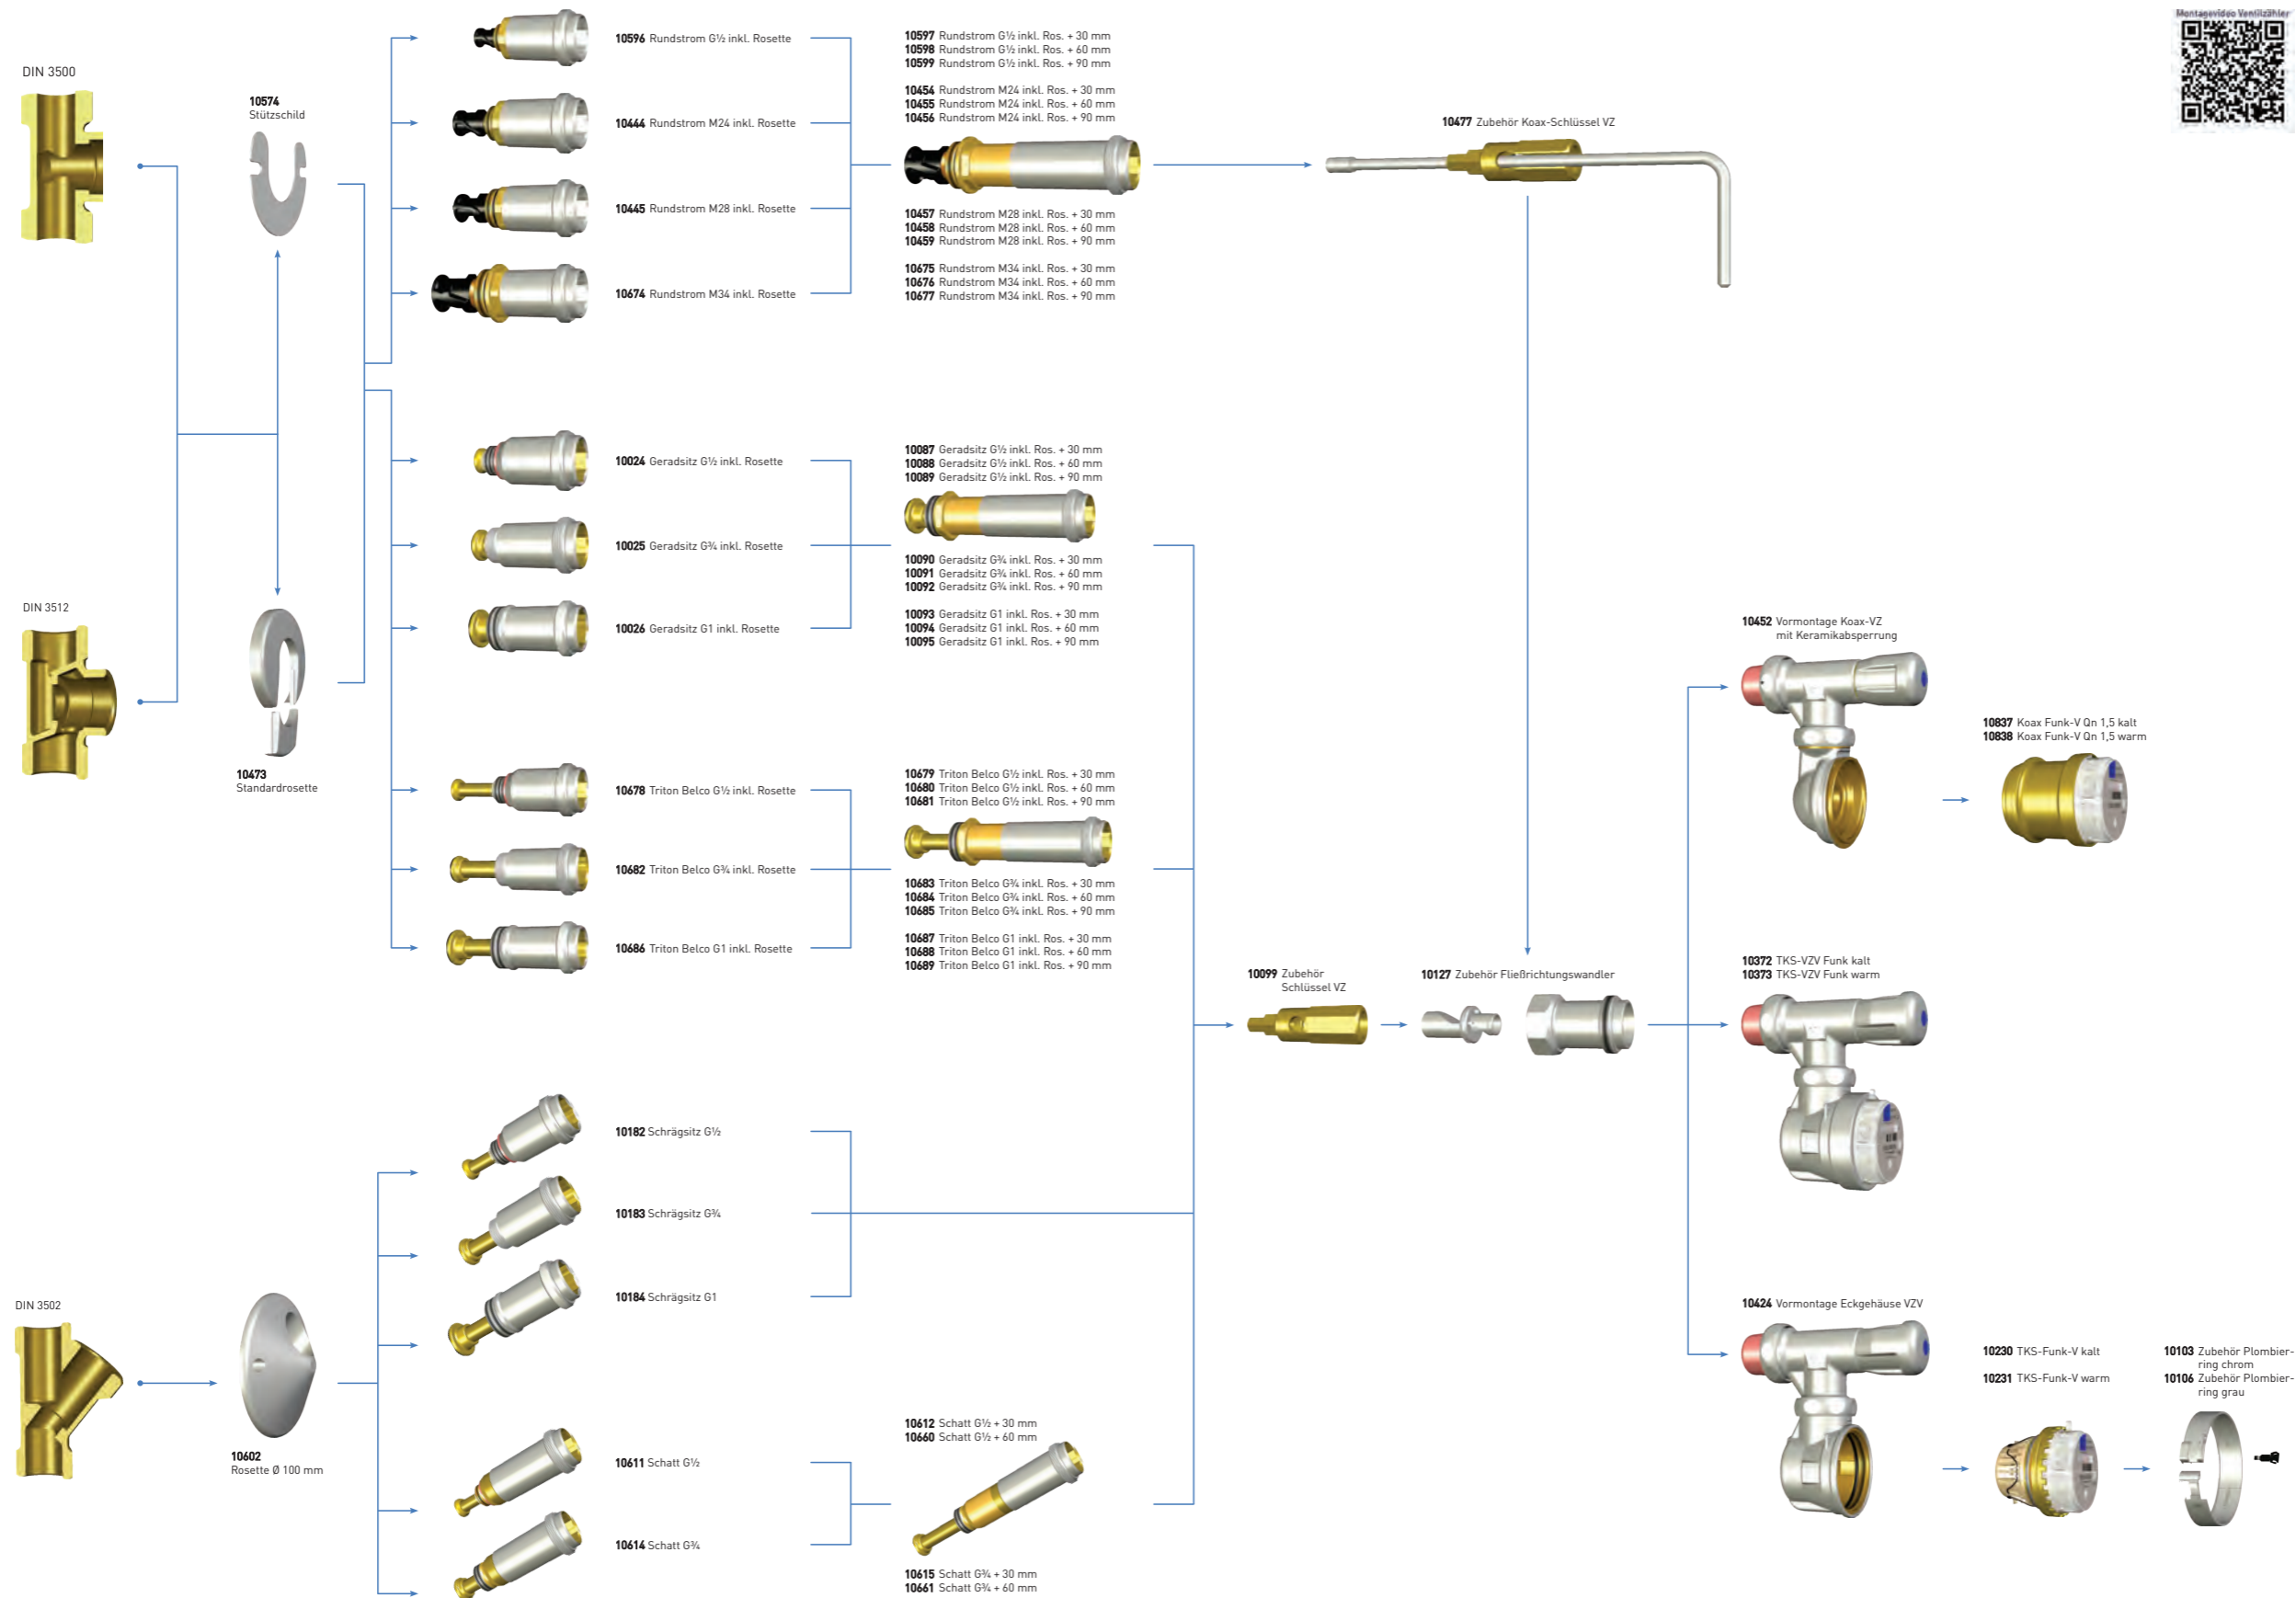

DELTAMESS

WASSERZÄHLER WÄRMEZÄHLER

PRODUKTÜBERSICHT

→ REVOLUTIONÄRES PREIS-/LEISTUNGSVERHÄLTNIS

WASSERZÄHLER_VOLLSORTIMENTER

GROSS-/HAUSWASSERZÄHLER

Gewährleistungs-
partner des ZVSHK

AUSTAUSCH - EINFACH MAL JEDEN BEDARF DECKEN - OHNE ADAPTER

ALLMESS

ISTA

TECHEM

MONTAGEBLÖCKE, TRAVERSEN UND STRÄNGE

Sicherheit:

- alle Wasserzählergehäuse-Strecken mit DVGW-Zertifizierung
- alle Strecken konsequent frei von Lötstellen
- (*) Rotguss-Strecken komplett aus nur einem Gussteil

VENTILINSTALLATIONEN_MATRIX

→ Anpassungen für Sondereinbau auf Anfrage

→ 5 JAHRE GARANTIE AUF ALLE PRODUKTE

WÄRMEZÄHLER_VOLLSORTIMENTER

SPLITWÄRMEZÄHLER

Gewährleistungspartner des ZVSHK

ELSTER

SENSUS