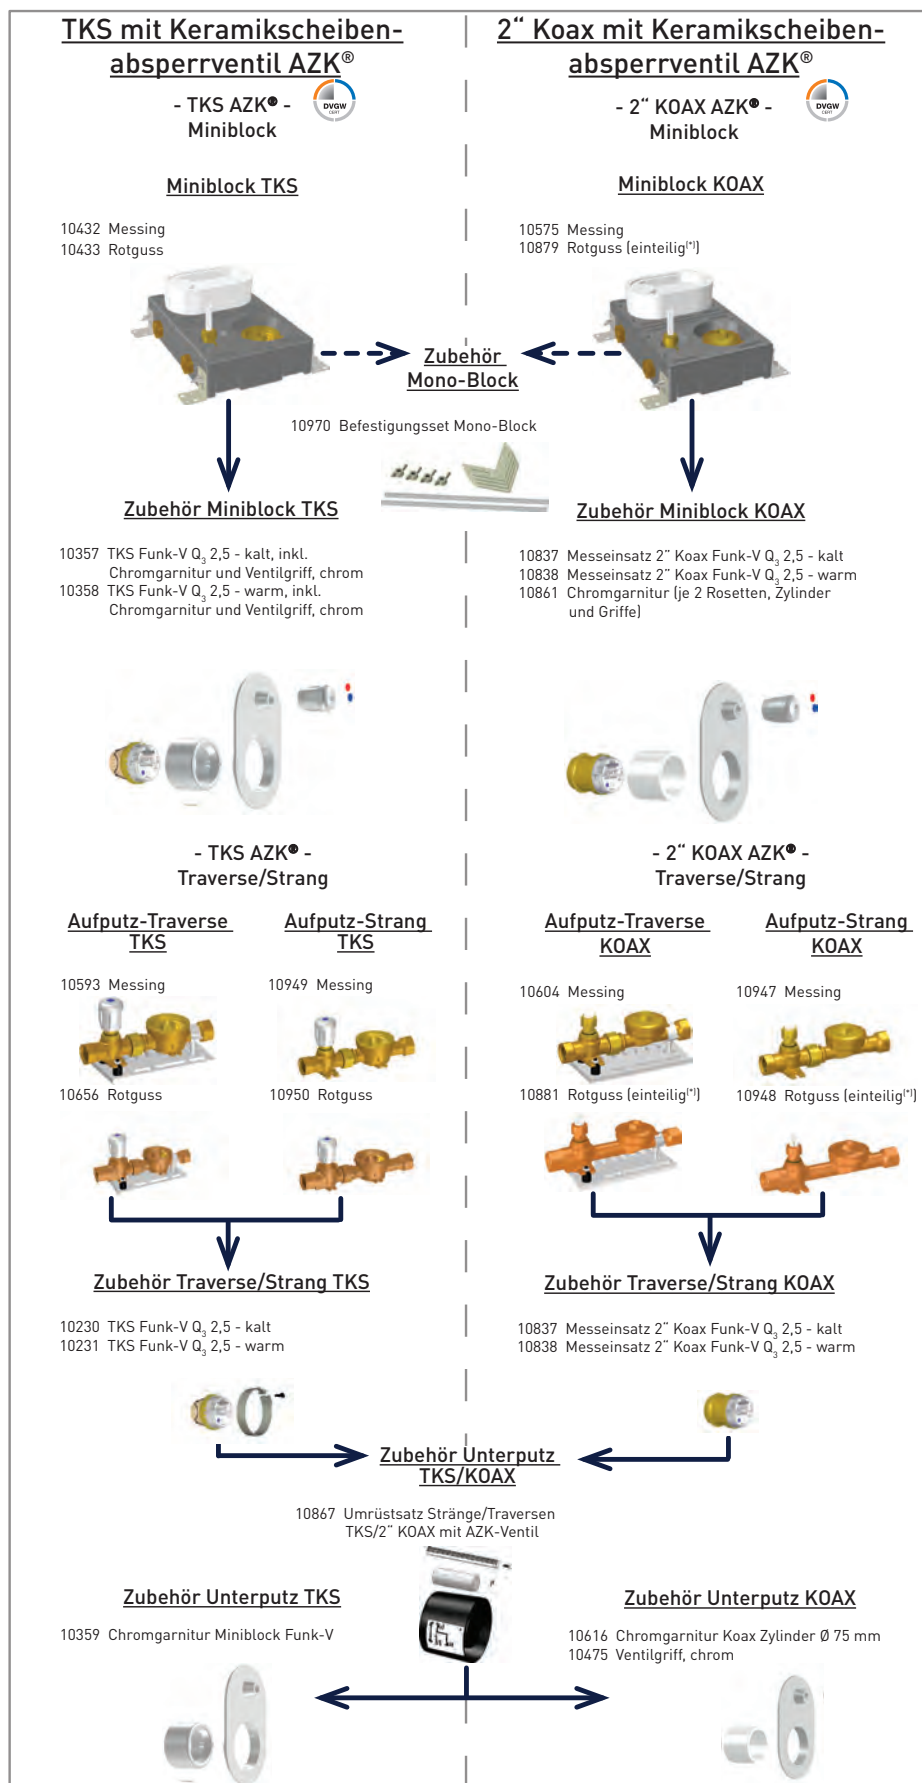

ALLMESS

ISTA

TECHEM

MONTAGEBLÖCKE, TRAVERSEN UND STRÄNGE

Sicherheit:

- alle Wasserzählergehäuse-Strecken mit DVGW-Zertifizierung
- alle Strecken konsequent frei von Lötstellen
- (*) Rotguss-Strecken komplett aus nur einem Gussteil