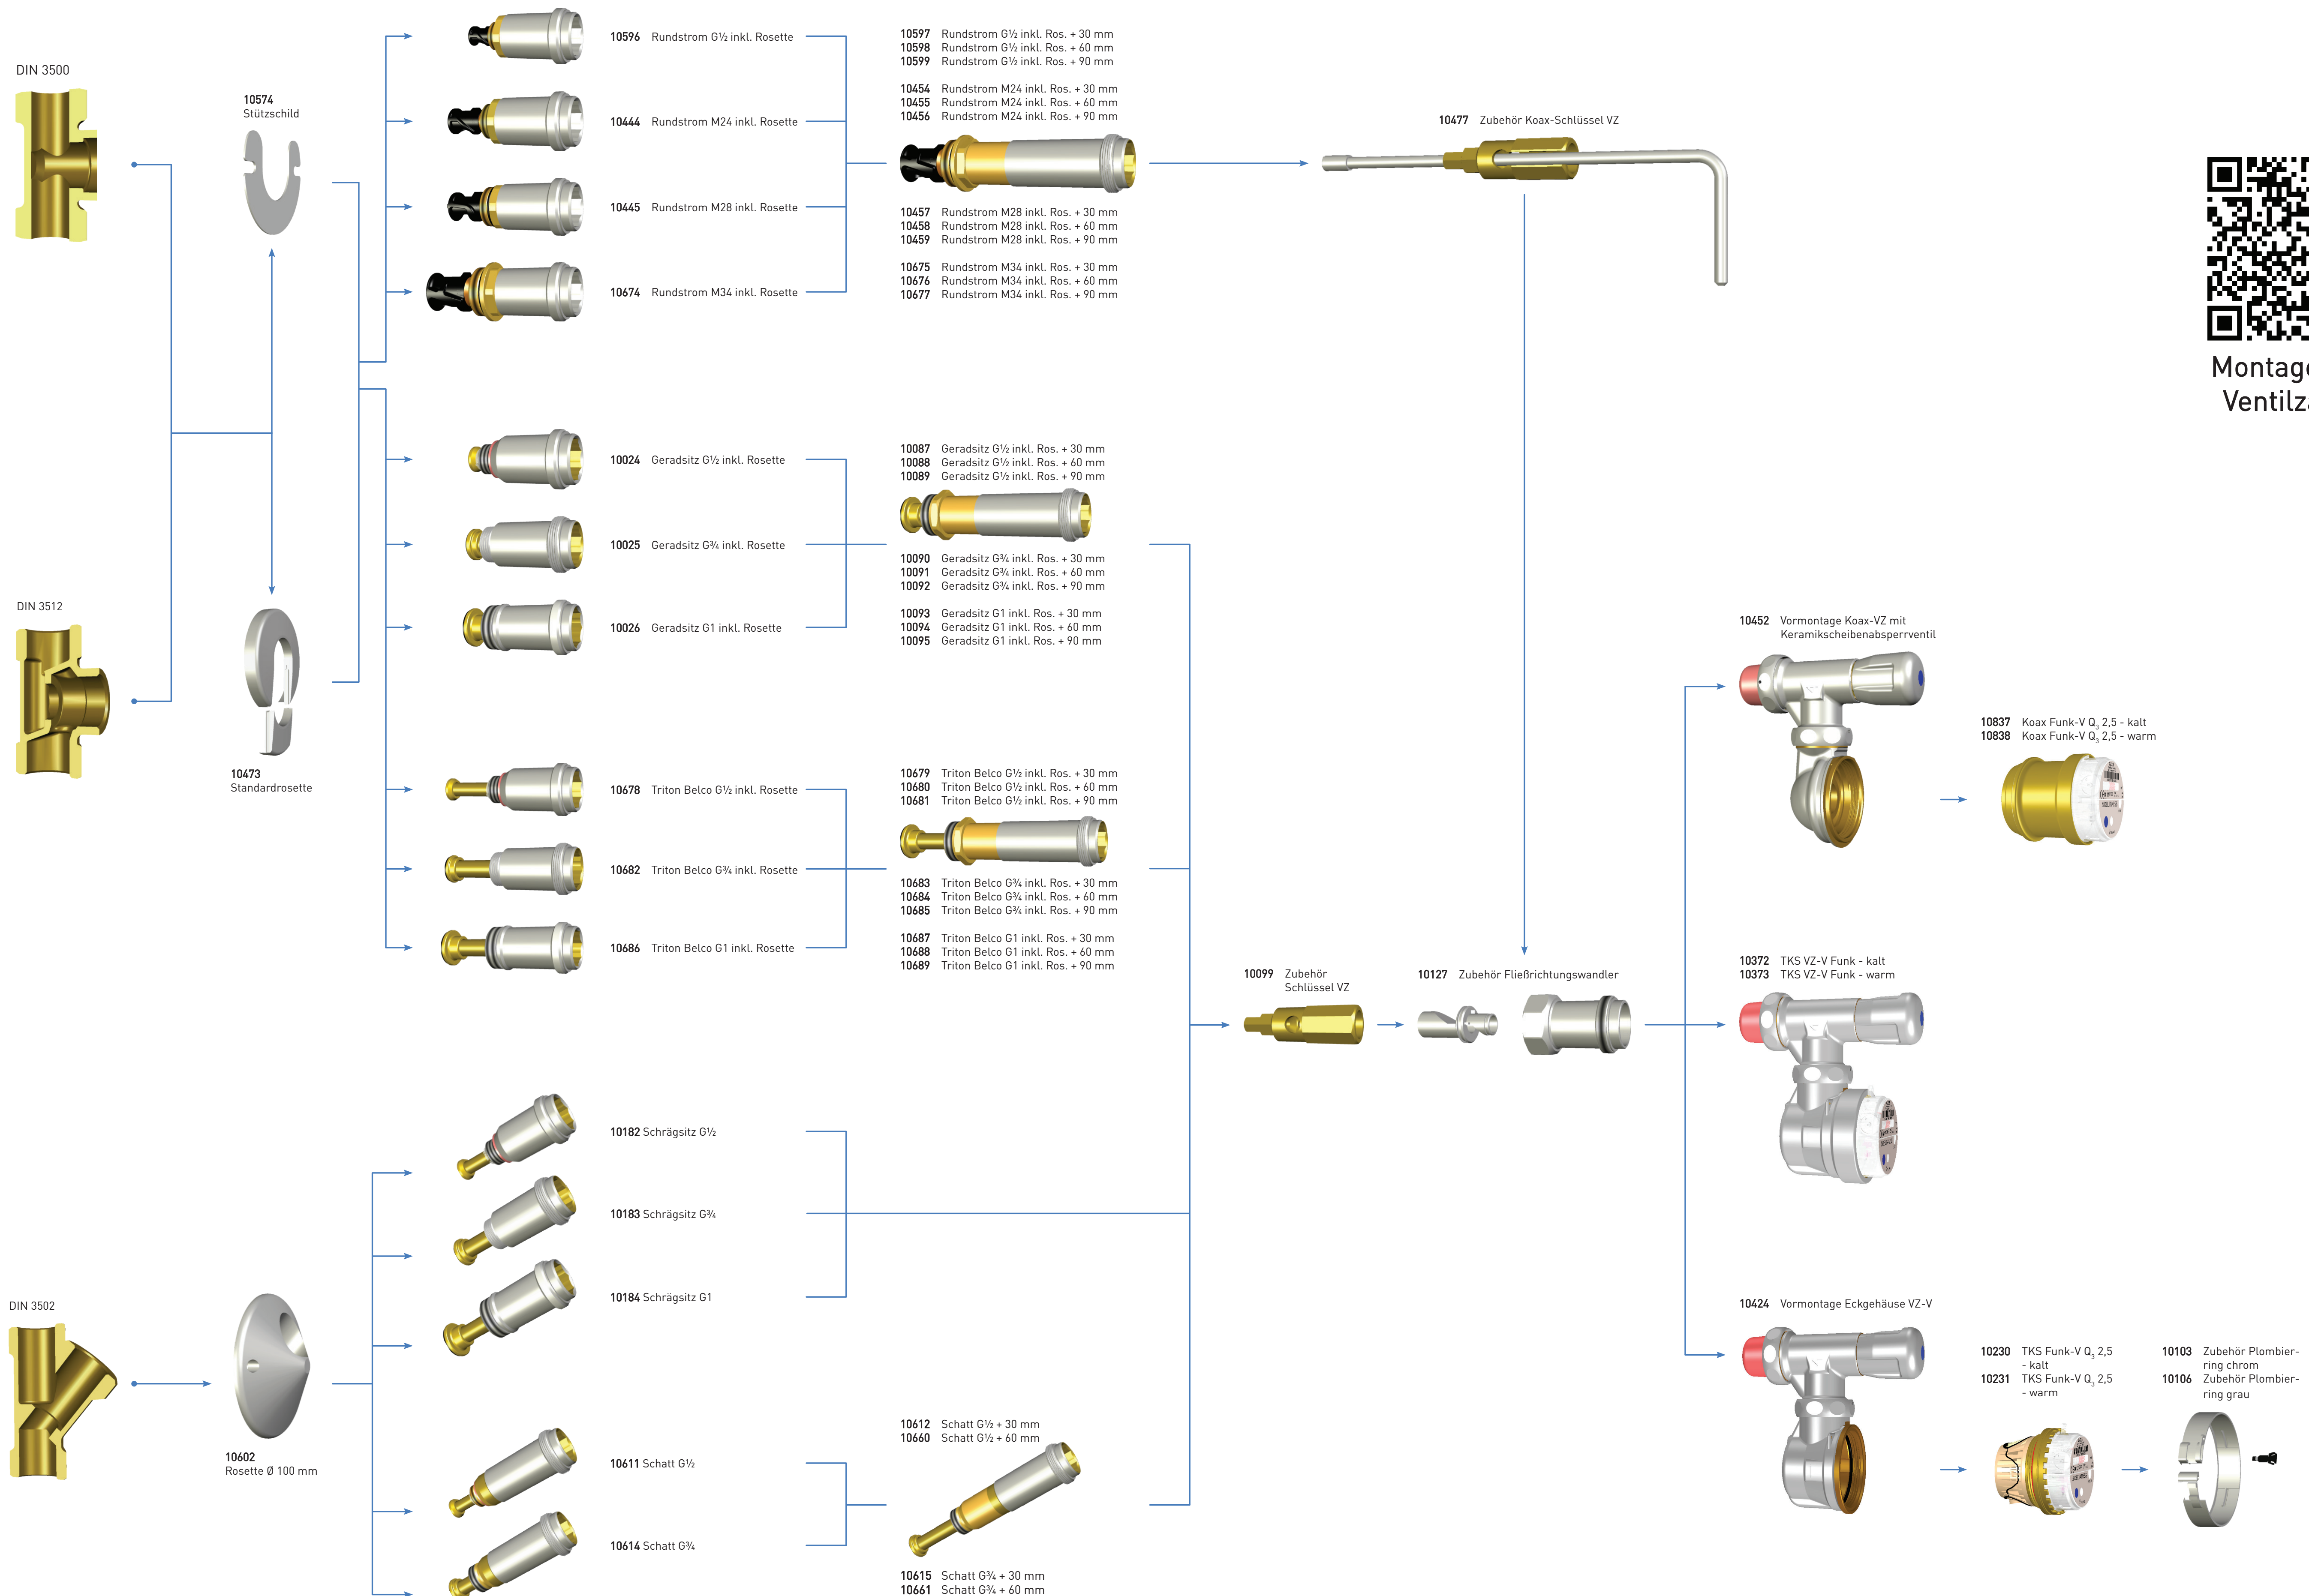

# VENTILZÄHLER-INSTALLATIONEN

**DELTAMESS**  
WASSERZÄHLER WÄRMEZÄHLER

Gewährleistungs-  
partner des ZVSHK

Montagevideo  
Ventilzähler